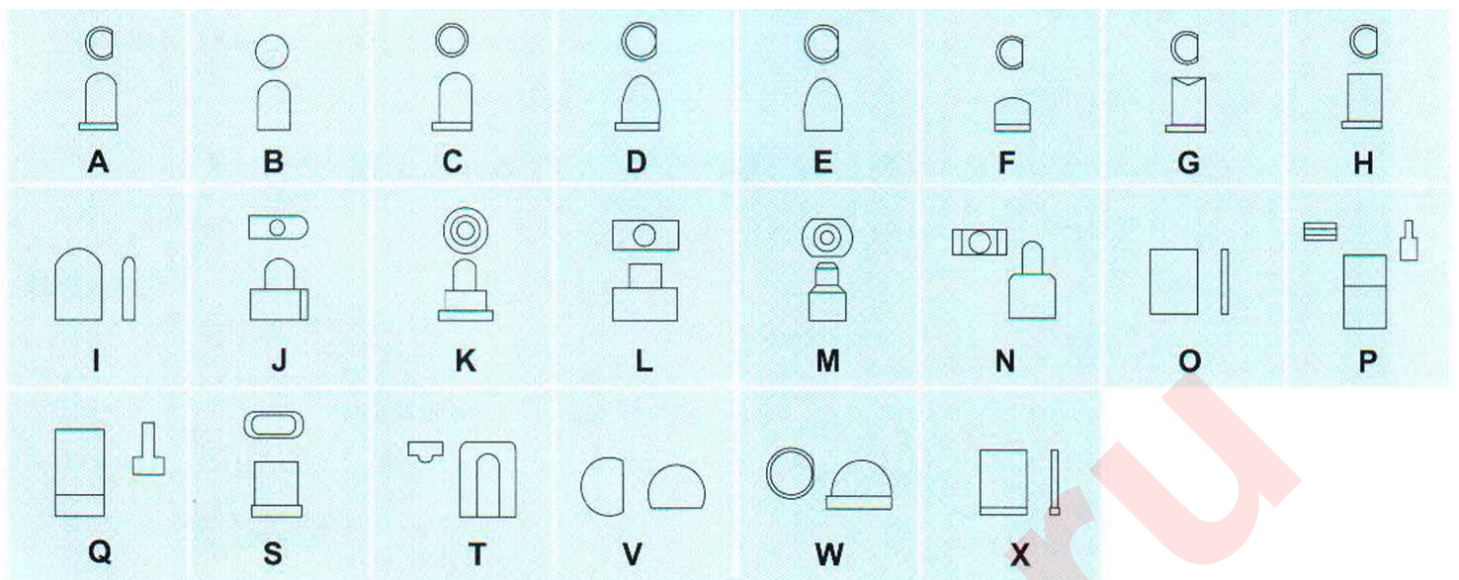

ФОРМА СВЕТОДИОДОВ