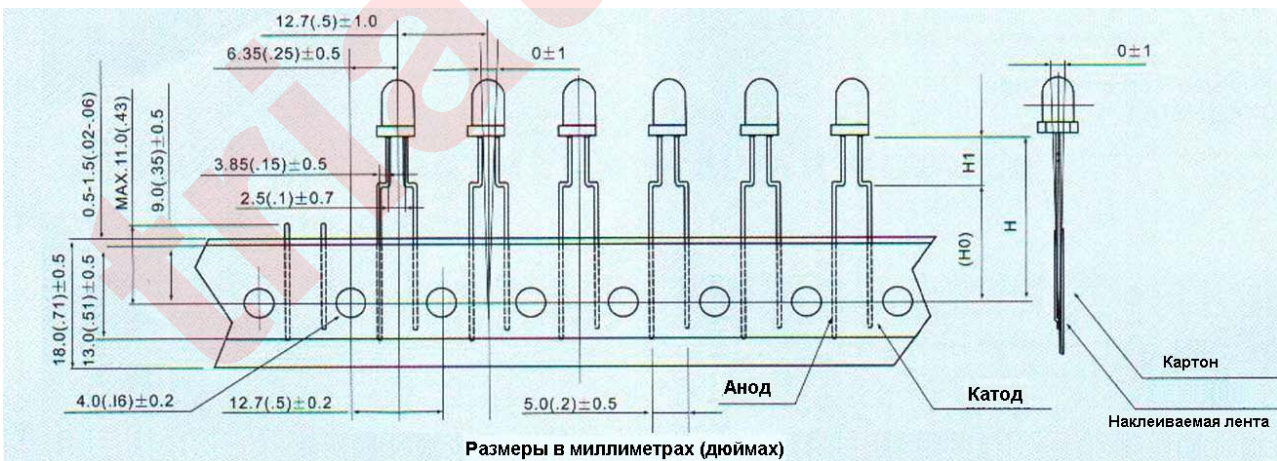

Лента для формованных светодиодов

(H)	20.0 (0.79)	21.0 (0.83)	22.0 (0.87)	23.0 (0.91)	24.0 (0.94)	25.0 (0.98)
(H1)	4.0 (0.16)	5.0 (0.20)	6.0 (0.24)	7.0 (0.28)	8.0 (0.31)	9.0 (0.35)
H0	16.0(0.63)					

ПРИМЕЧАНИЯ:

1. Все размеры в миллиметрах (дюймах);
2. Допуск $\pm 0,25$ ($\pm 0,01$ "), если не указано иное;
3. В спецификацию могут быть внесены изменения без предварительного уведомления.