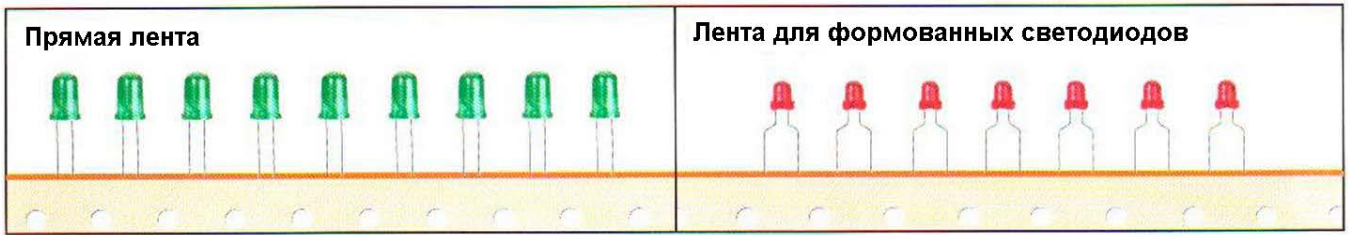

## ФОРМА СВЕТОДИОДОВ

### Овальный светодиод серии 5083xx

Размеры в мм (дюймах)

Парт номер	Материал	Цвет излучения	Длина волны λp (нм)	Тип линзы	Прямое напряжение V <sub>F</sub> (В)	Интенсивность I <sub>v</sub> (мКд) I <sub>F</sub> =20mA		Макс. прямой ток (mA)	Обратный ток (мкА)	Угол обзора (град.)
					Тип	Мин.	Тип			
5083URC	GaAlAs	красный	660	W.C	1.9	250	350	30	10	±70/±30
5083UEC	AlGaInP	красный	625	W.C	2.0	650	750	30	10	±70/±30
5083UYC	AlGaInP	желтый	590	W.C	2.0	700	900	30	10	±70/±30
5083UBC	InGaN	синий	470	W.C	3.5	2300	2700	30	10	±70/±30
5083PGC	InGaN	зеленый	525	W.C	3.5	3300	3700	30	10	±70/±30
5083BGC	InGaN	голубой	505	W.C	3.5	2300	2700	30	10	±70/±30
5083UGC	AlGaInP	желто-зеленый	572	W.C	2.0	600	700	30	10	±70/±30
5083UEC-TL	AlGaInP	красный	625	W.C	2.0	1000	1200	30	10	±70/±30
5083UYC-TL	AlGaInP	желтый	590	W.C	2.0	1000	1200	30	10	±70/±30
5083UBC-TL	InGaN	синий	470	W.C	3.5	3000	3500	30	10	±70/±30
5083PGC-TL	InGaN	зеленый	525	W.C	3.5	4000	5000	30	10	±70/±30

## УПАКОВКА В ЛЕНТАХ