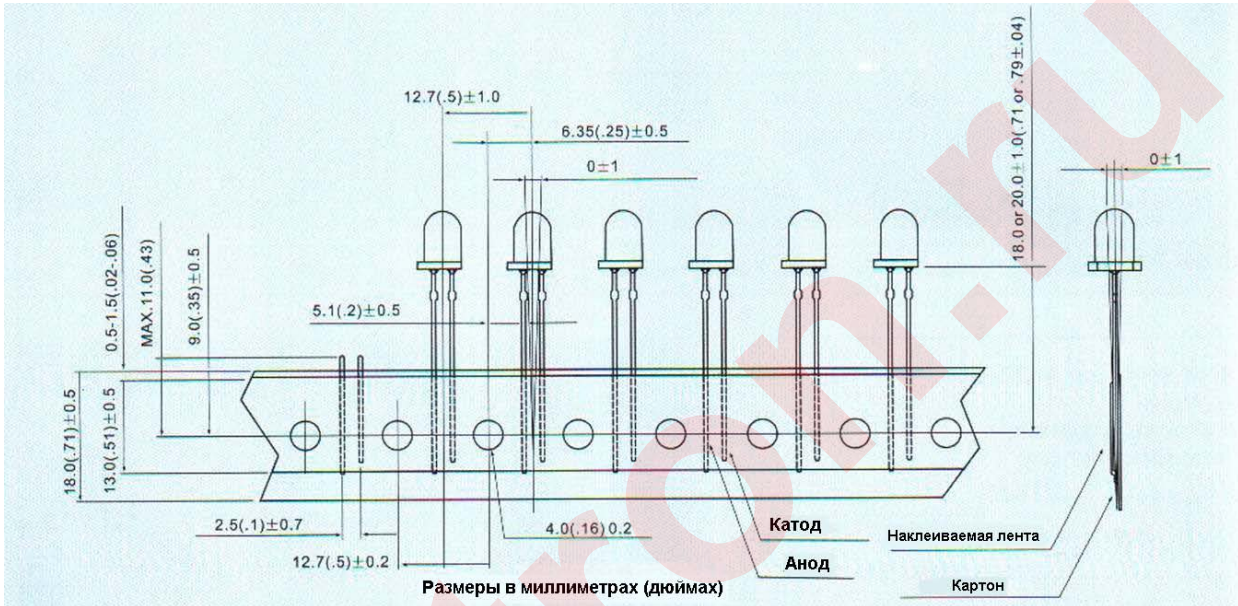

Прямая лента