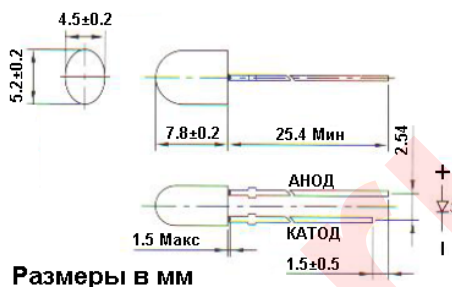

**5.2x4.5x7.8 мм овальный светодиод**

Размеры в мм

Парт номер	Цвет излучения	Длина волны λp (нм)		Тип линзы	Прямое напряжение V <sub>F</sub> (В)			Интенсивность I <sub>v</sub> (мКд) I <sub>F</sub> =20mA		Обратный ток (мкА)	Угол обзора (град.)
		Мин.	Макс.		Мин.	Тип	Макс.	Мин.	Макс		
51B4SC-70/40	синий	460	470	W.C	3.0	3.2	3.8	300	500	5	±70/±40
51B4UC-70/40	синий	460	470	W.C	3.0	3.2	3.8	500	1500	5	±70/±40
51B4TD-70/40	синий	460	470	C.D	3.0	3.2	3.8	1000	2000	5	±70/±40
51B4TC-70/40	синий	460	470	W.C	3.0	3.2	3 я	1500	2200	5	±70/±40
51B4MC-70/40	синий	460	635	W.C	3.0	3.2	3.8	1800	2500	5	±70/±40
51R4SD-70/40	красный	625	635	C.D	1.8	2.0	2.3	300	500	5	±70/±40
51R4SC-70/40	красный	625	630	W.C	1.8	2.0	2.3	600	800	5	±70/±40
51R4UC-70/40	красный	620	630	W.C	1.8	2.0	2.3	800	1200	5	±70/±40
51R4TC-70/40	красный	620	630	W.C	1.8	2.0	2.3	1200	1500	5	±70/±40
51R4MC-70/40	красный	620	572	W.C	1.8	2.0	2.3	1500	2000	5	±70/±40
51YG4SC-70/40	желто-зеленый	568	572	W.C	1.9	2.1	2.4	150	300	5	±70/±40
51YG4UC-70/40	желто-зеленый	568	572	W.C	1.9	2.1	2.4	300	600	5	±70/±40
51YG4TC-70/40	желто-зеленый	568	530	W.C	1.9	2.1	2.4	800	—	5	±70/±40
51PG4TC-70/40	чистый зеленый	520	530	W.C	3.0	3.0	3.8	1000	2000	5	±70/±40
51PG4MC-70/40	чистый зеленый	520	530	W.C	3.0	3.0	3.8	2000	—	5	±70/±40
51Y4HC-70/40	желтый	585	595	W.C	1.9	1.9	2.4	150	350	5	±70/±40
51Y4SC-70/40	желтый	585	595	W.C	1.9	1.9	2.4	500	700	5	±70/±40
51Y4UC-70/40	желтый	585	595	W.C	1.9	1.9	2.4	800	1200	5	±70/±40
51Y4UTC-70/40	желтый	585	595	W.C	1.9	1.9	2.4	1200	1600	5	±70/±40
51Y4MC-70/40	желтый	585	595	W.C	1.9	1.9	2.4	1600	2000	5	±70/±40
51Y4NC-70/40	желтый	585	595	W.C	1.9	1.9	2.4	2000	2500	5	±70/±40
51W4MC-70/40	белый	585	595	W.C	3.0	3.0	3.6	1000	2000	5	±70/±40
51W4TC-70/40	белый	585	595	W.C	3.0	3.0	3.6	2000	4000	5	±70/±40