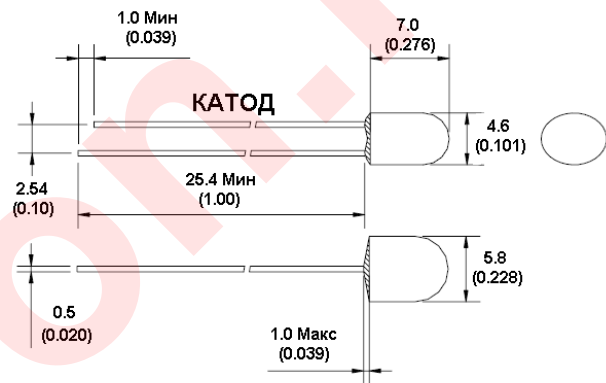

Овальный светодиод серии 5083xx

Размеры в мм (дюймах)

Парт номер	Материал	Цвет излучения	Длина волны λp (нм)	Тип линзы	Прямое напряжение V_F (В)	Интенсивность I_v (мКд) I_F=20mA		Макс. прямой ток (mA)	Обратный ток (мкА)	Угол обзора (град.)
					Тип	Мин.	Тип			
5083URC	GaAlAs	красный	660	W.C	1.9	250	350	30	10	±70/±30
5083UEC	AlGaInP	красный	625	W.C	2.0	650	750	30	10	±70/±30
5083UYC	AlGaInP	желтый	590	W.C	2.0	700	900	30	10	±70/±30
5083UBC	InGaN	синий	470	W.C	3.5	2300	2700	30	10	±70/±30
5083PGC	InGaN	зеленый	525	W.C	3.5	3300	3700	30	10	±70/±30
5083BGC	InGaN	голубой	505	W.C	3.5	2300	2700	30	10	±70/±30
5083UGC	AlGaInP	желто-зеленый	572	W.C	2.0	600	700	30	10	±70/±30
5083UEC-TL	AlGaInP	красный	625	W.C	2.0	1000	1200	30	10	±70/±30
5083UYC-TL	AlGaInP	желтый	590	W.C	2.0	1000	1200	30	10	±70/±30
5083UBC-TL	InGaN	синий	470	W.C	3.5	3000	3500	30	10	±70/±30
5083PGC-TL	InGaN	зеленый	525	W.C	3.5	4000	5000	30	10	±70/±30