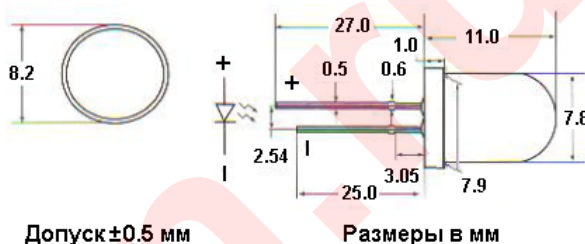

КРУГЛЫЙ СВЕТОДИОД

3 A R 4 S D-1 (12)

Напряжение: 12В
Код угла обзора: 1-15° 2-25° 3-30° 4-40° 5-60° 6-70° 8-120° 9-160°
Цвет линзы: W.C – прозрачная вода; W.D – белый рассеянный; C.D – цветной рассеянный; C.T – прозрачный цвет
Код световой интенсивности: P – простая яркость; H – высокая яркость; S – супер яркий; U – ультра яркий
Ноги: 2 – короткие ноги со стопором; 3 – короткие ноги без стопора; 4 – длинные ноги со стопором; 5 – длинные ноги без стопора; 6 – высоконадежные
Цвет излучаемого света: R – красный; Y – желтый; B – синий; W – белый; P – фиолетовый; YG – желто-зеленый; BG – голубовато-зеленый; PG – зеленый; O – оранжево-желтый; PR – розовый
Форма: см. диаграмму
Диаметр: 1 – Ф1; 2 – Ф2; 3 – Ф3; 4 – Ф4; 5 – Ф5; 8 – Ф8; 10 – Ф10; 12 – Ф12; 20 – Ф20

Парт номер	Цвет излучения	Длина волны λp (нм)		Тип линзы	Прямое напряжение V_F (В)			Интенсивность I_v (мкД) I_F=20mA		Обратный ток (мкА)	Угол обзора (град.)
		Мин.	Макс.		Мин.	Тип	Макс.	Мин.	Макс.		

8 мм светодиод