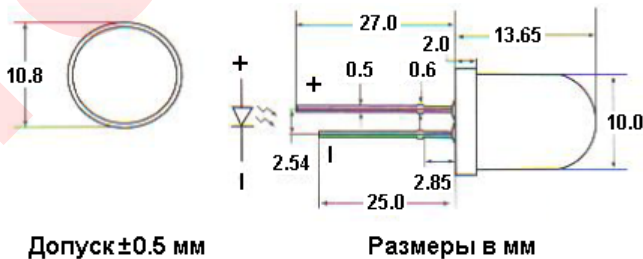

10 мм светодиод