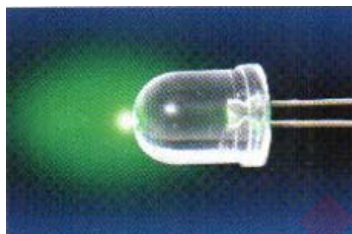

10 мм светодиод