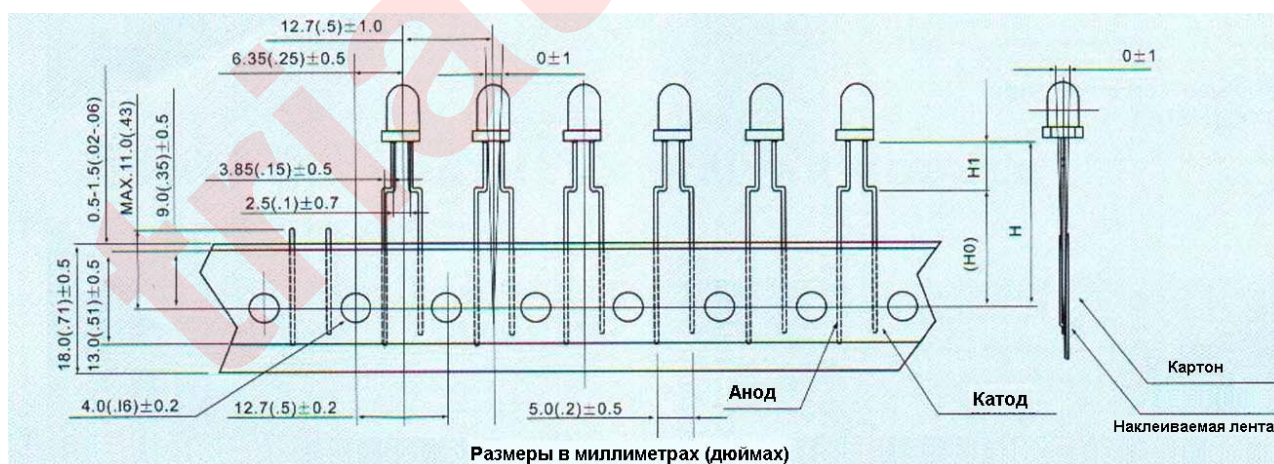

ФОРМА СВЕТОДИОДОВ

УПАКОВКА В ЛЕНТАХ

Прямая лента

Лента для формованных светодиодов

(H)	20.0 (0.79)	21.0 (0.83)	22.0 (0.87)	23.0 (0.91)	24.0 (0.94)	25.0 (0.98)
(H1)	4.0 (0.16)	5.0 (0.20)	6.0 (0.24)	7.0 (0.28)	8.0 (0.31)	9.0 (0.35)
H0	16.0(0.63)					

ПРИМЕЧАНИЯ:

1. Все размеры в миллиметрах (дюймах);
2. Допуск $\pm 0,25$ ($\pm 0,01$ "), если не указано иное;
3. В спецификацию могут быть внесены изменения без предварительного уведомления.