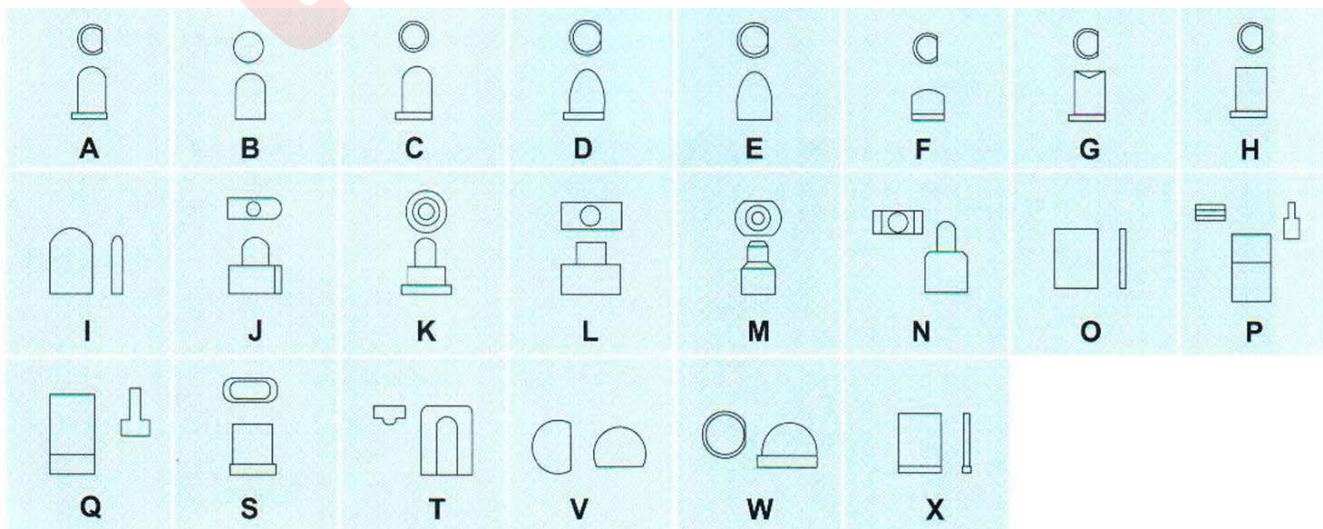

ФОРМА СВЕТОДИОДОВ