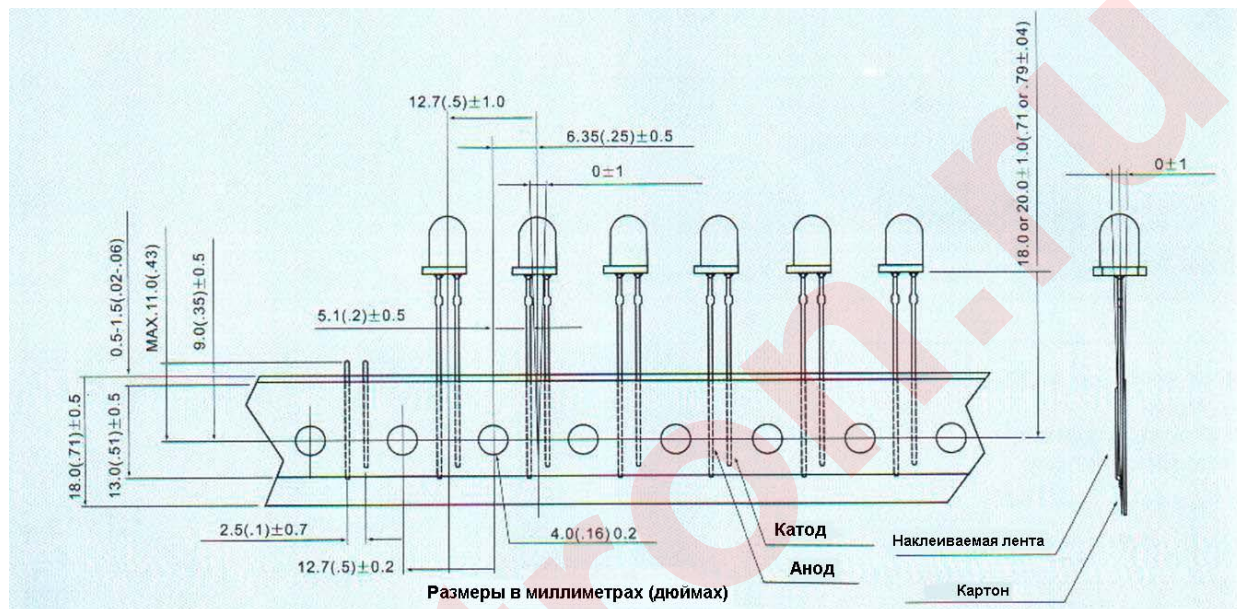

ФОРМА СВЕТОДИОДОВ

УПАКОВКА В ЛЕНТАХ

Прямая лента

Лента для формованных светодиодов

(H)	20.0 (0.79)	21.0 (0.83)	22.0 (0.87)	23.0 (0.91)	24.0 (0.94)	25.0 (0.98)
(H1)	4.0 (0.16)	5.0 (0.20)	6.0 (0.24)	7.0 (0.28)	8.0 (0.31)	9.0 (0.35)
H0	16.0(0.63)					