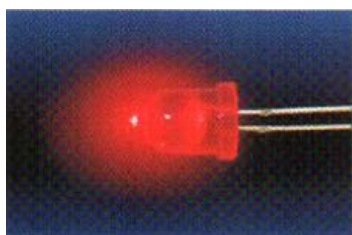

КРУГЛЫЙ СВЕТОДИОД

3 A R 4 S D-1 (12)

Напряжение: 12В
 Код угла обзора: 1-15° 2-25° 3-30° 4-40° 5-60° 6-70° 8-120° 9-160°
 Цвет линзы: W.C – прозрачная вода; W.D – белый рассеянный; C.D – цветной рассеянный; C.T – прозрачный цвет
 Код световой интенсивности: P – простая яркость; H – высокая яркость; S – супер яркий; U – ультра яркий
 Ноги: 2 – короткие ноги со стопором; 3 – короткие ноги без стопора; 4 – длинные ноги со стопором; 5 – длинные ноги без стопора; 6 – высоконадежные
 Цвет излучаемого света: R – красный; Y – желтый; B – синий; W – белый; P – фиолетовый; YG – желто-зеленый; BG – голубовато-зеленый; PG – зеленый; O – оранжево-желтый; PR – розовый
 Форма: см. диаграмму
 Диаметр: 1 – Ф1; 2 – Ф2; 3 – Ф3; 4 – Ф4; 5 – Ф5; 8 – Ф8; 10 – Ф10; 12 – Ф12; 20 – Ф20

Парт номер	Цвет излучения	Длина волны λp (нм)		Тип линзы	Прямое напряжение V _F (В)			Интенсивность I _v (мкД) I _F =20mA		Обратный ток (мкА)	Угол обзора (град.)
		Мин.	Макс.		Мин.	Тип	Макс.	Мин.	Макс.		

8 мм светодиод

8AR4HD	красный	630	640	C.D	1.9	2.1	2.3	50	100	5	60
8AYG4HD	желто-зеленый	568	572	C.D	1.9	2.1	2.3	40	80	5	60
8AYG4HC	желто-зеленый	568	572	W.C	1.9	2.1	2.3	100	300	5	20
8A04HD	оранжевый	600	610	C.D	1.9	2.1	2.3	60	100	5	60

10 мм светодиод

10AR4HD	красный	630	640	C.D	1.9	2.1	2.3	50	100	5	60
10AYG4HD	желто-зеленый	568	572	C.D	1.9	2.1	2.3	40	80	5	60
10AYG4HC	желто-зеленый	568	572	W.C	1.9	2.1	2.3	100	300	5	20
10A04HD	оранжевый	600	610	C.D	1.9	2.1	2.3	60	100	5	20