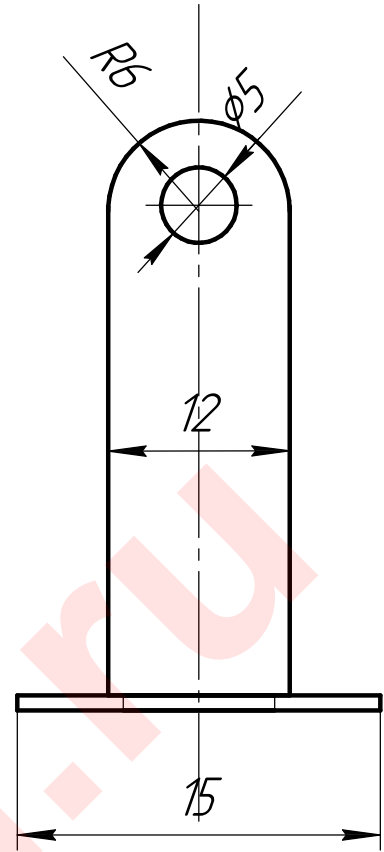

12310

Перв. примен.

Справ. №

Подп. и дата

Инв. № дцкл.

Взам. инв. №

Подп. и дата

Инв. № подл.

12310

Изм.	Лист	№ докум.	Подп.	Дата
Разраб.		Triatron.ru		
Пров.				
Т.контр.				
Н.контр.				
Утв.				

Токоотвод для Т132, Д132

Никелированная медь

Лит.	Масса	Масштаб
		2:1
Лист	Листов	1