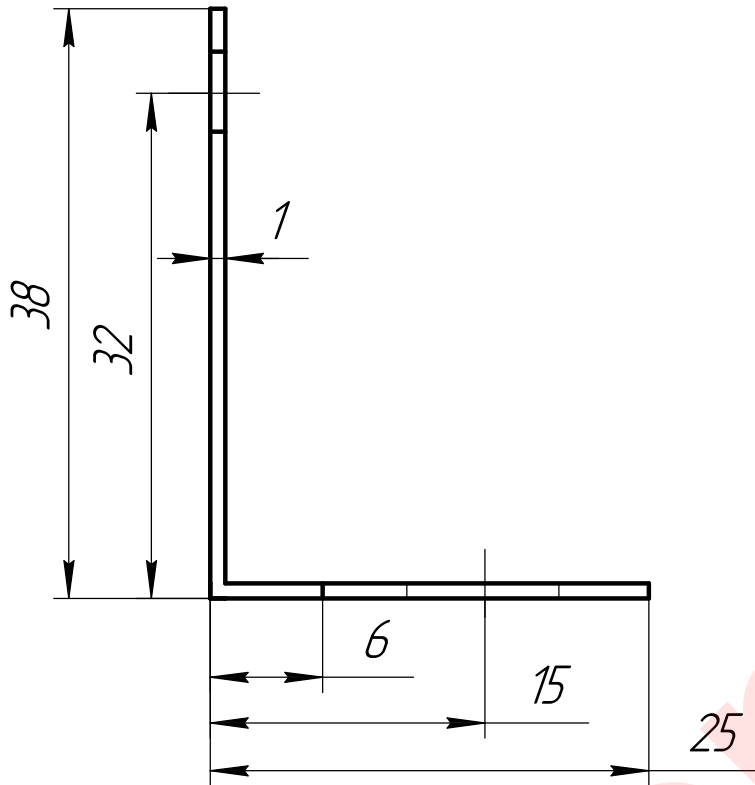

12310

Перв. примен.

Справ. №

Подп. и дата

Инв. № дцкл.

Взам. инв. №

Подп. и дата

Инв. № подл.

12310

Изм.	Лист	№ докум.	Подп.	Дата
Разраб.		Triatron.ru		
Пров.				
Т.контр.				
Н.контр.				
Утв.				

Токоотвод для Т132, Д132

Никелированная медь

Лит.	Масса	Масштаб
		2:1
Лист	Листов	1