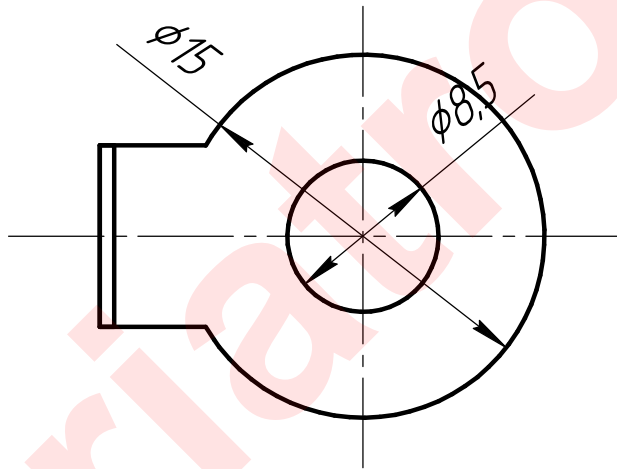

12310

Перв. примен.

Справ. №

Подп. и дата

Инв. № дцкл.

Взам. инв. №

Подп. и дата

Инв. № подл.

12310

Изм.	Лист	№ докум.	Подп.	Дата
Разраб.		Triatron.ru		
Пров.				
Т.контр.				
Н.контр.				
Утв.				

Токоотвод для Т132, Д132

Никелированная медь

Лит.	Масса	Масштаб
		2:1
Лист	Листов	1