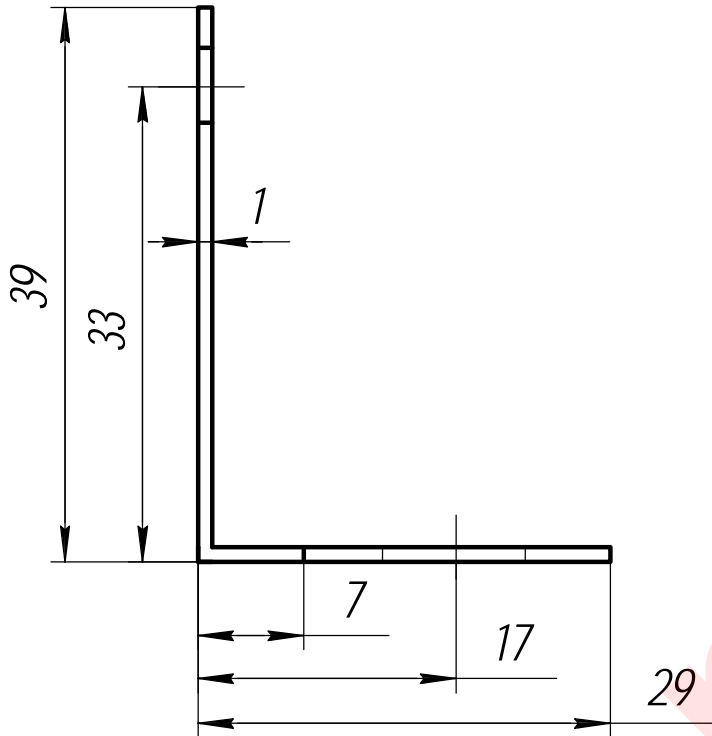

12311

Перв. примен.

Справ. №

Подп. и дата

Инв. № дцкл.

Взам. инв. №

Подп. и дата

Инв. № подл.

Изм.	Лист	№ докум.	Подп.	Дата
		Triatron.ru		

12311

Токоотвод для T142, D142

Никелированная медь

Лит.	Масса	Масштаб
		2:1
Лист		Листов 1