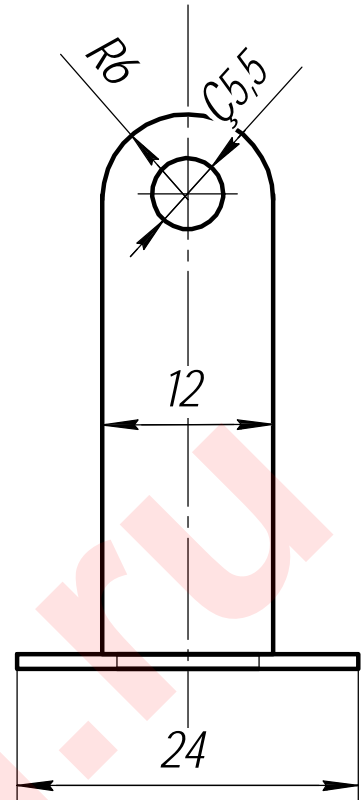

12311

Перв. примен.

Справ. №

Подп. и дата

Инв. № дцкл.

Взам. инв. №

Подп. и дата

Инв. № подл.

12311

Токоотвод для T142, D142

Никелированная медь

| Лит. | Масса | Масштаб  |
|------|-------|----------|
|      |       | 2:1      |
| Лист |       | Листов 1 |