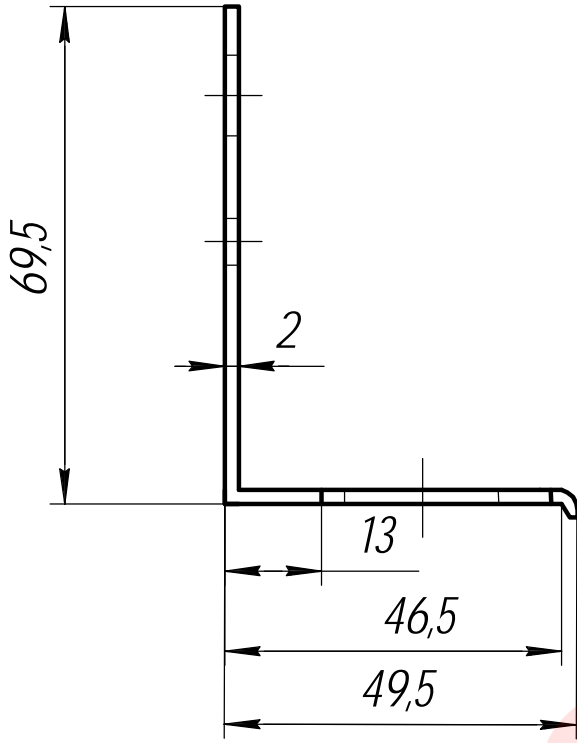

12312

Перв. примен.

Справ. №

Подп. и дата

Инв. № дробл.

Взам. инв. №

Подп. и дата

Инв. № подл.

Изм.	Лист	№ докум.	Подп.	Дата
Разраб.		Triatron.ru		
Пров.				
Т.контр.				
Н.контр.				
Утв.				

12312

Токоотвод для Т161,Д161

Никелированная медь

Лит.	Масса	Масштаб
		1:1
Лист	Листов	1

Копировал

Формат А4