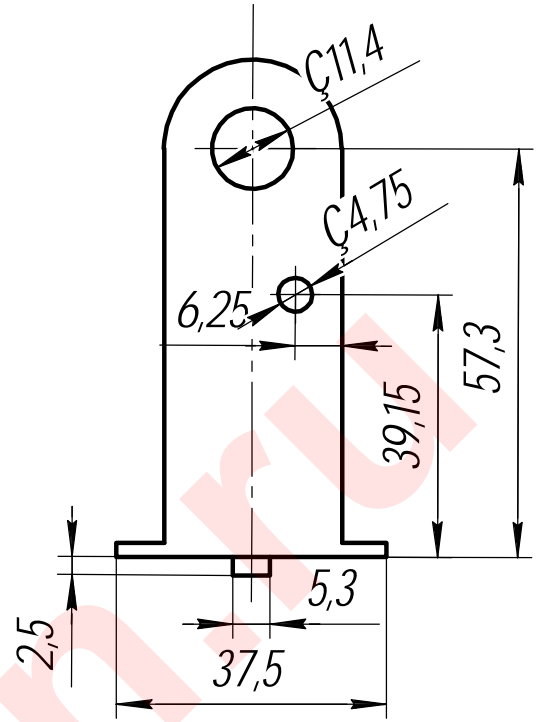

12312

Перв. примен.

Справ. №

Подп. и дата

Инв. № дробл.

Взам. инв. №

Подп. и дата

Инв. № подл.

Изм.	Лист	№ докум.	Подп.	Дата
Разраб.		Triatron.ru		
Пров.				
Т.контр.				
Н.контр.				
Утв.				

12312

Токоотвод для Т161,Д161

Никелированная медь

Лит.	Масса	Масштаб
		1:1
Лист	Листов	1

Копировал

Формат А4