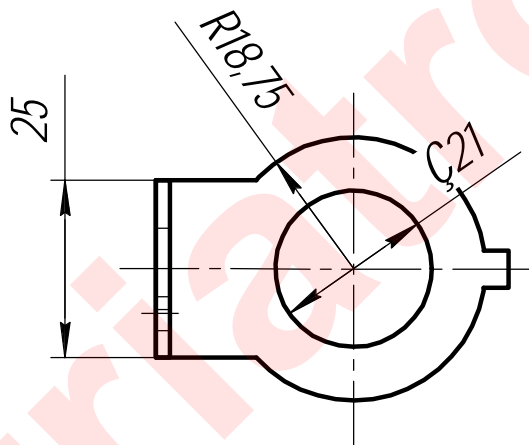

12312

Перв. примен.

Справ. №

Подп. и дата

Инв. № дробл.

Взам. инв. №

Подп. и дата

Инв. № подл.

Изм.	Лист	№ докум.	Подп.	Дата
Разраб.		Triatron.ru		
Пров.				
Т.контр.				
Н.контр.				
Утв.				

12312

Токоотвод для Т161,Д161

Никелированная медь

Лит.	Масса	Масштаб
		1:1
Лист	Листов	1

Копировал

Формат А4