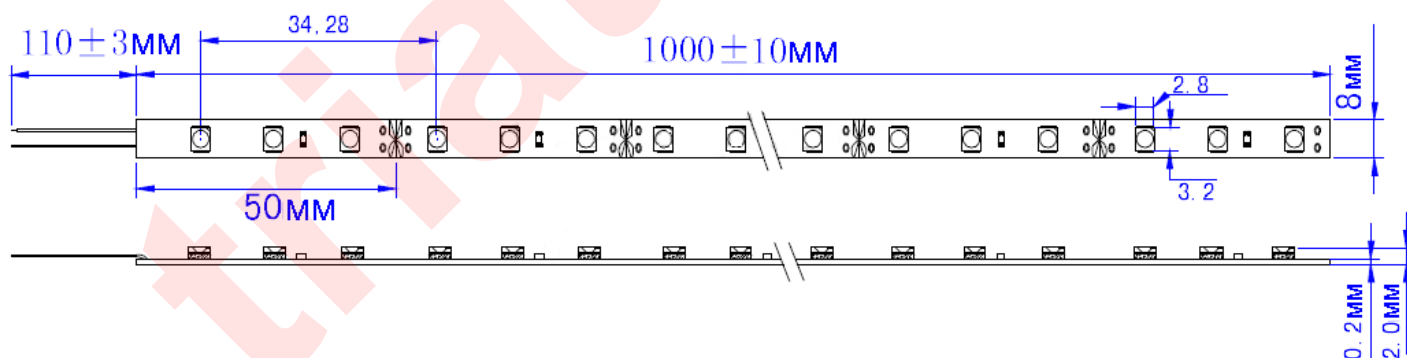

Рисунок 1 метра

Примечания:

1. Все размеры в миллиметрах.
2. Допуск составляет ± 0,2 мм, если не указано иное.
3. Технические характеристики могут быть изменены без предварительного уведомления.
4. По умолчанию размеры: L1000 x W10 x H2.0 мм.
5. Можно отрезать или соединять каждые три светодиода.