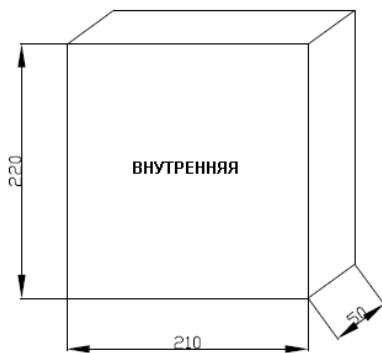

1. Все размеры в миллиметрах.
2. Допуск составляет ± 0,2 мм, если не указано иное.
3. Технические характеристики могут быть изменены без предварительного уведомления.
4. По умолчанию размеры: L1000 x W10 x H2.0 мм.
5. Можно отрезать или соединять каждые три светодиода.

Упаковка (5 метров)

1. На обратной стороне находится самоклеющаяся поверхность шириной 8 мм.

2. Размер катушки (единица измерения: мм)

3. Размер внутренней и внешней коробки (единица измерения: мм)

4. Количество в упаковке: 5 м / катушка, 3 катушки / внутренняя коробка, 20 внутренних коробок / внешняя упаковка.