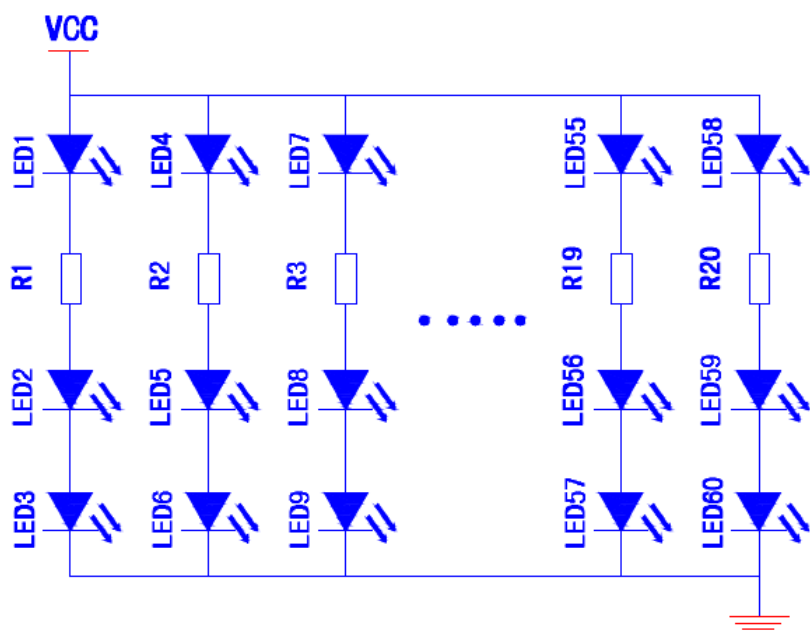

Схема светодиодной ленты серии 3528UxC-60-12V

Электрические / оптические параметры (1 метр)

Параметр	Модель ленты				
	3528 URC-60-12V	3528 UBC-60-12V	3528 UGC-60-12V	3528 UWC-60-12V	3528 UYC-60-12V
	Цвет излучения				
	Красный	Синий	Зеленый	Белый	Желтый
Рабочее напряжение (В)	+12	+12	+12	+12	+12
Рассеиваемая мощность (Вт)	4.8	4.8	4.8	4.8	4.8
Потребляемый ток (мА)	400	400	400	400	400
Длина волны (нм)	625-635	465-475	515-525	ССТ:5000К- 6500К	590-594
Интенсивность освещения одного светодиода (мКд)	200	150	700	800	200
Световой поток (лм)	200	200	680	660	200
Угол обзора (°)	120				
Рабочая температура (°C)	-20~60				
Рабочий ток одного светодиода (мА)	20	20	20	20	20
Количество светодиодов (шт.)	60				
Размеры: (мм)	L 1000 x W 10 x H 2				
Нароботка на отказ (часы)	50000				
Вес нетто (г)	40				
Исполнение	Влагозащитная				

Электрические / оптические параметры (5 метров)

Параметр	Модель ленты				
	3528 URC-60-12V	3528 UBC-60-12V	3528 UGC-60-12V	3528 UWC-60-12V	3528 UYC-60-12V
	Цвет излучения				
	Красный	Синий	Зеленый	Белый	Желтый
Рассеиваемая мощность (Вт)	24	24	24	24	24
Общая длина	5 м ± 0.5 мм				
Потребляемый ток (мА)	2000	2000	2000	2000	2000
Вес нетто (г)	300