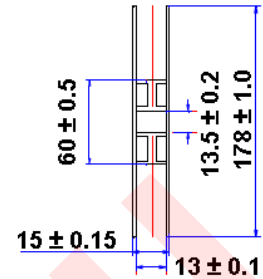

1. Все размеры в миллиметрах.
2. Допуск составляет ± 0,2 мм, если не указано иное.
3. Технические характеристики могут быть изменены без предварительного уведомления.
4. По умолчанию размеры: L1000 x W10 x H2.0 мм.
5. Можно отрезать или соединять каждые три светодиода.

Электрические / оптические параметры (5 метров)

| Параметр | Модель ленты | | | | |
|----------------------------|--------------------|--------------------|--------------------|--------------------|--------------------|
| | 3528 URC-60-12V | 3528 UBC-60-12V | 3528 UGC-60-12V | 3528 UWC-60-12V | 3528 UYC-60-12V |
| | Цвет излучения | | | | |
| | Красный | Синий | Зеленый | Белый | Желтый |
| Рассеиваемая мощность (Вт) | 24 | 24 | 24 | 24 | 24 |
| Общая длина | 5 м ± 0.5 мм | | | | |
| Потребляемый ток (мА) | 2000 | 2000 | 2000 | 2000 | 2000 |
| Вес нетто (г) | 300 | | | | |

Упаковка (5 метров)

1. На обратной стороне находится самоклеющаяся поверхность шириной 8 мм.

2. Размер катушки (единица измерения: мм)

3. Размер внутренней и внешней коробки (единица измерения: мм)

4. Количество в упаковке: 5 м / катушка, 3 катушки / внутренняя коробка, 20 внутренних коробок / внешняя упаковка.