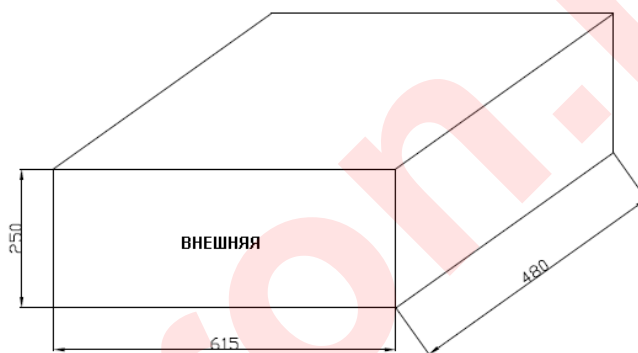

1. Все размеры в миллиметрах.
2. Допуск составляет ± 0,2 мм, если не указано иное.
3. Технические характеристики могут быть изменены без предварительного уведомления.
4. По умолчанию размеры: L1000 x W10 x H2.0 мм.
5. Можно отрезать или соединять каждые три светодиода.

Электрические / оптические параметры (5 метров)

| Параметр | Модель ленты | | | | |
|----------------------------|--------------------|--------------------|--------------------|--------------------|--------------------|
| | 3528 URC-60-12V | 3528 UBC-60-12V | 3528 UGC-60-12V | 3528 UWC-60-12V | 3528 UYC-60-12V |
| | Цвет излучения | | | | |
| | Красный | Синий | Зеленый | Белый | Желтый |
| Рассеиваемая мощность (Вт) | 24 | 24 | 24 | 24 | 24 |
| Общая длина | 5 м ± 0.5 мм | | | | |
| Потребляемый ток (мА) | 2000 | 2000 | 2000 | 2000 | 2000 |
| Вес нетто (г) | 300 | | | | |

Упаковка (5 метров)

1. На обратной стороне находится самоклеющаяся поверхность шириной 8 мм.

2. Размер катушки (единица измерения: мм)

3. Размер внутренней и внешней коробки (единица измерения: мм)

4. Количество в упаковке: 5 м / катушка, 3 катушки / внутренняя коробка, 20 внутренних коробок / внешняя упаковка.