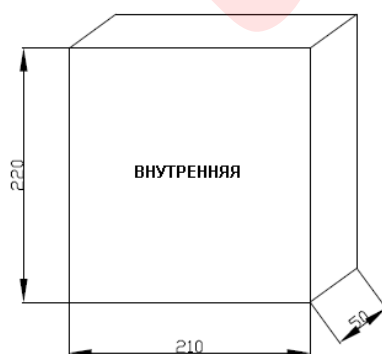

1. Все размеры в миллиметрах.
2. Допуск составляет $\pm 0,2$ мм, если не указано иное.
3. Технические характеристики могут быть изменены без предварительного уведомления.
4. По умолчанию размеры: L1000 x W110 x H3.0 мм.
5. Можно отрезать или соединять каждые три светодиода.

Схема подключения светодиодной ленты с использованием контролера

Упаковка (5 метров)

1. На обратной стороне находится самоклеющаяся поверхность шириной 10 мм.

2. Размер катушки (единица измерения: мм)

3. Размер внутренней и внешней коробки (единица измерения: мм)