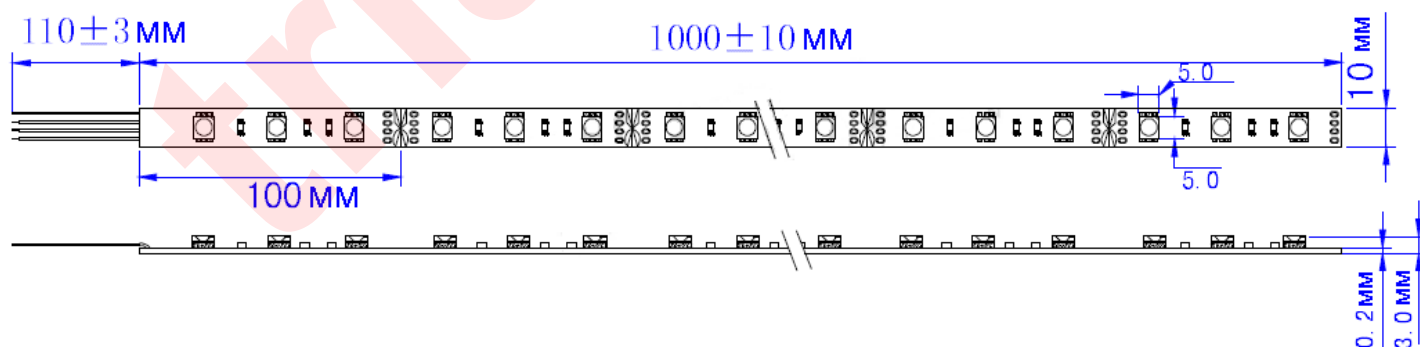

Рисунок 1 метра