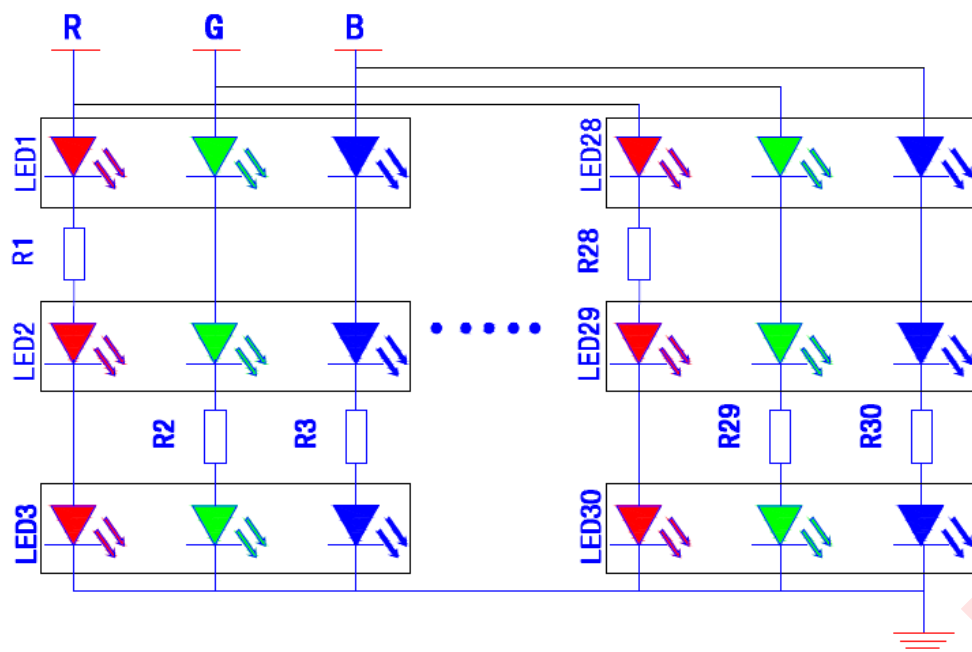

Гибкая светодиодная лента 5050RGB-30-12V

Применение мягкой и гибкой светодиодной ленты позволяет ее использовать в любой форме, в зависимости от потребностей пользователей. Угол обзора больше 120°. Длина ленты может быть разной. Отрезать ленту можно через каждые три светодиода.

1. Все размеры в миллиметрах.
2. Допуск составляет $\pm 0,2$ мм, если не указано иное.
3. Технические характеристики могут быть изменены без предварительного уведомления.
4. По умолчанию размеры: L1000 x W110 x H3.0 мм.
5. Можно отрезать или соединять каждые три светодиода.

Схема светодиодной ленты 5050RGB-30-12V

Электрические / оптические параметры (1 метр)

Параметр	Цвет излучения			
	Красный	Синий	Зеленый	Белый
Рабочее напряжение (В)	+12	+12	+12	+12
Рассеиваемая мощность (Вт)	2.4	2.4	2.4	14.4
Потребляемый ток (мА)	200	200	200	600
Длина волны (нм)	625-635	465-475	515-525	-
Интенсивность освещения одного светодиода (мКд)	780	400	1500	2680
Световой поток (лм)	70	33	150	253
Угол обзора (°)	120			
Рабочая температура (°C)	-20~60			
Рабочий ток одного светодиода (мА)	20	20	20	60
Количество светодиодов (шт.)	30			
Размеры: (мм)	L 1000 x W 10 x H 3			
Нароботка на отказ (часы)	50000			
Вес нетто (г)	40			
Исполнение	Влагозащитная			

Схема подключения светодиодной ленты с использованием контролера

Упаковка (5 метров)

1. На обратной стороне находится самоклеющаяся поверхность шириной 10 мм.

2. Размер катушки (единица измерения: мм)

3. Размер внутренней и внешней коробки (единица измерения: мм)