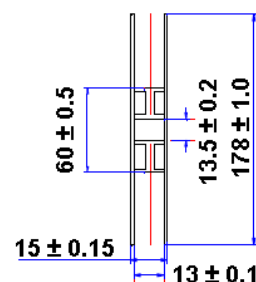

1. Все размеры в миллиметрах.
2. Допуск составляет $\pm 0,2$ мм, если не указано иное.
3. Технические характеристики могут быть изменены без предварительного уведомления.
4. По умолчанию размеры: L1000 x W110 x H3.0 мм.
5. Можно отрезать или соединять каждые три светодиода.

Электрические / оптические параметры (5 метров)

Параметр	Цвет излучения			
	Красный	Синий	Зеленый	Белый
Рассеиваемая мощность (Вт)	12	12	12	36
Общая длина	5 м ± 0.5 мм			
Потребляемый ток (мА)	1000	1000	1000	3000
Вес нетто (г)	200			

Схема подключения светодиодной ленты с использованием контролера

Упаковка (5 метров)

1. На обратной стороне находится самоклеющаяся поверхность шириной 10 мм.

2. Размер катушки (единица измерения: мм)

3. Размер внутренней и внешней коробки (единица измерения: мм)