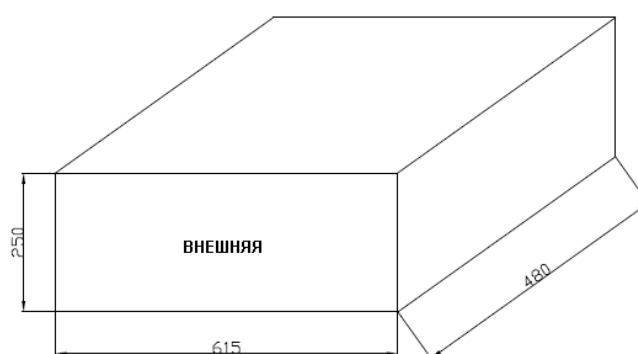

1. Все размеры в миллиметрах.
2. Допуск составляет $\pm 0,2$ мм, если не указано иное.
3. Технические характеристики могут быть изменены без предварительного уведомления.
4. По умолчанию размеры: L1000 x W110 x H3.0 мм.
5. Можно отрезать или соединять каждые три светодиода.

Схема подключения светодиодной ленты с использованием контролера

Упаковка (5 метров)

1. На обратной стороне находится самоклеющаяся поверхность шириной 10 мм.

2. Размер катушки (единица измерения: мм)

3. Размер внутренней и внешней коробки (единица измерения: мм)