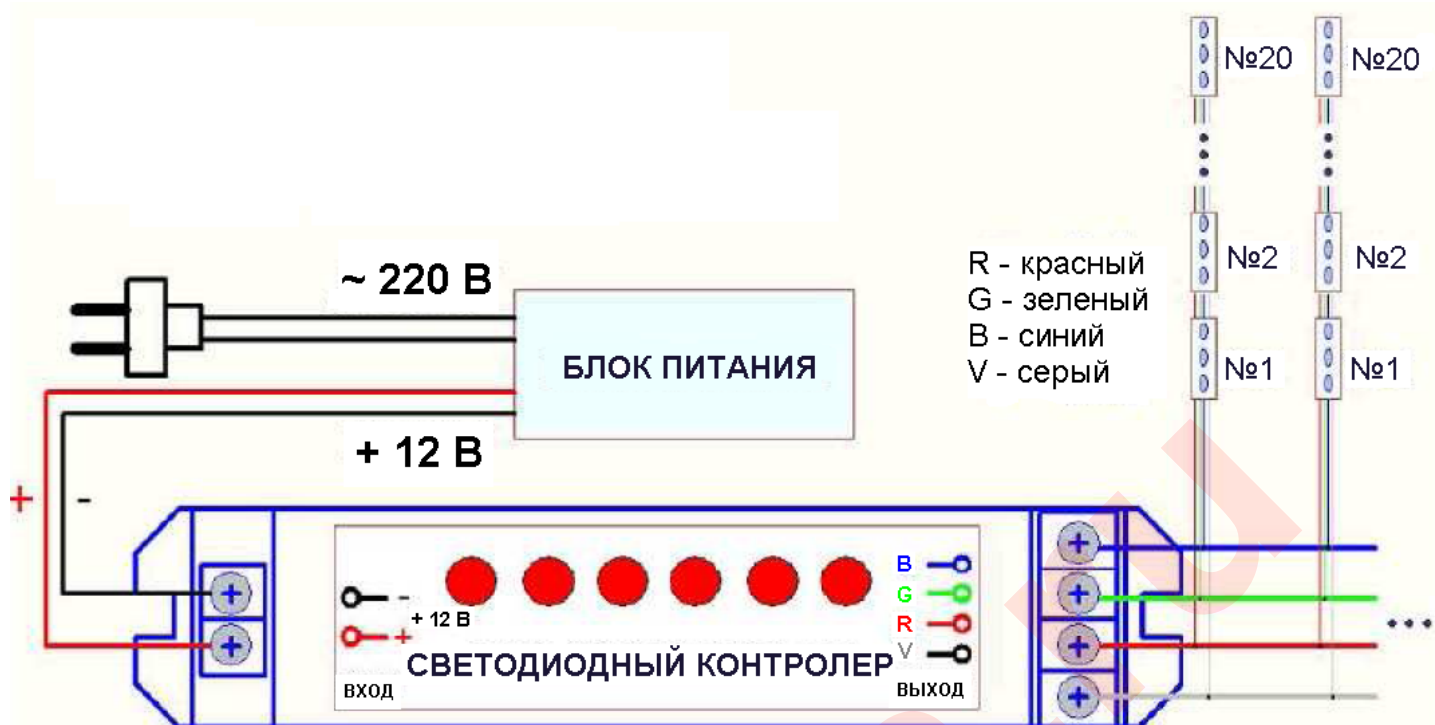

1. Все размеры в миллиметрах.
2. Допуск составляет $\pm 0,2$ мм, если не указано иное.
3. Технические характеристики могут быть изменены без предварительного уведомления.
4. По умолчанию размеры: L1000 x W110 x H3.0 мм.
5. Можно отрезать или соединять каждые три светодиода.

Схема светодиодной ленты 5050RGB-30-12V

Электрические / оптические параметры (1 метр)

Параметр	Цвет излучения			
	Красный	Синий	Зеленый	Белый
Рабочее напряжение (В)	+12	+12	+12	+12
Рассеиваемая мощность (Вт)	2.4	2.4	2.4	14.4
Потребляемый ток (мА)	200	200	200	600
Длина волны (нм)	625-635	465-475	515-525	-
Интенсивность освещения одного светодиода (мКд)	780	400	1500	2680
Световой поток (лм)	70	33	150	253
Угол обзора (°)	120			
Рабочая температура (°C)	-20~60			
Рабочий ток одного светодиода (мА)	20	20	20	60
Количество светодиодов (шт.)	30			
Размеры: (мм)	L 1000 x W 10 x H 3			
Нароботка на отказ (часы)	50000			
Вес нетто (г)	40			
Исполнение	Влагозащитная			

Электрические / оптические параметры (5 метров)

Параметр	Цвет излучения			
	Красный	Синий	Зеленый	Белый
Рассеиваемая мощность (Вт)	12	12	12	36
Общая длина	5 м ± 0.5 мм			
Потребляемый ток (мА)	1000	1000	1000	3000
Вес нетто (г)	200			

Схема подключения светодиодной ленты с использованием контролера

Упаковка (5 метров)

1. На обратной стороне находится самоклеющаяся поверхность шириной 10 мм.

2. Размер катушки (единица измерения: мм)

3. Размер внутренней и внешней коробки (единица измерения: мм)