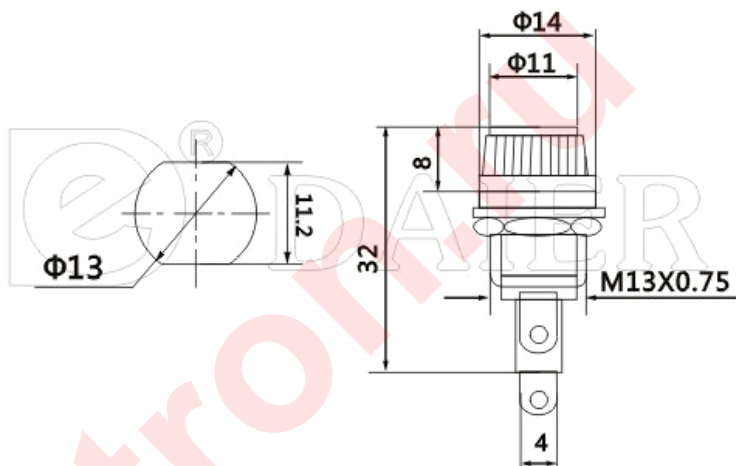

BLX-4

Размеры в миллиметрах.

Подходит предохранитель: 5.0 × 20.0 мм.

Максимальное номинальное значение: 10А 250В переменного напряжения.

Корпус: карболит.

Вывода: луженная латунь.