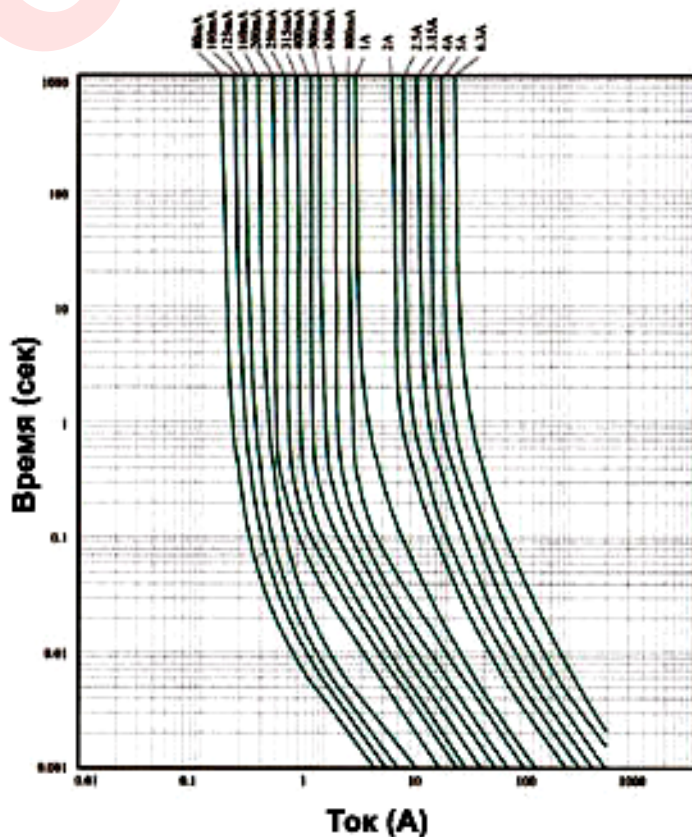

Токовременная зависимость

Электрические характеристики

Номинальный ток (In)	1 In	2 In	2.75 In	4 In	10 In
Время срабатывания предохранителя	4 часа мин.	5 сек. мин	300 мсек. мин	30 мсек. мин	4 мсек. мин