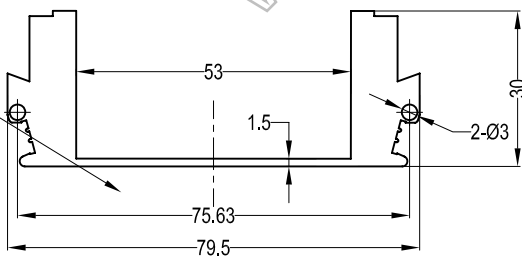

导轨安装脚

主体

此面凹下0.3

前面板

制图 Drawing	审核 Auditing	批准 Confirm	客户名称 Custom Name	材料 Material	
			产品名称 Product Name	图纸比例 Drawing Scale	A
			产品编号 Product Code	视图 Project View	(mm)
共 页 第 页			宁波三和壳体公司 NINGBO SANHE ENCLOSURE CORPORATION		中国·宁波·慈溪 TEL: +86(574)63226910 FAX: +86(574)63226900