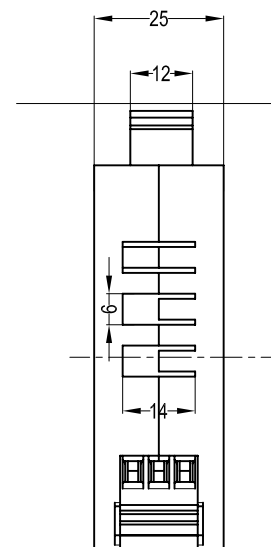

导轨安装脚

主体

此面凹下0.3

前面板

制图 Drawing	审核 Auditing	批准 Confirm	客户名称 Custom Name	材料 Material	
			产品名称 Product Name	图纸比例 Drawing Scale	A
			产品编号 Product Code	视图 Project View	(mm)
共 页 第 页			宁波三和壳体公司 NINGBO SANHE ENCLOSURE CORPORATION		中国·宁波·慈溪 TEL: +86(574)63226910 FAX: +86(574)63226900