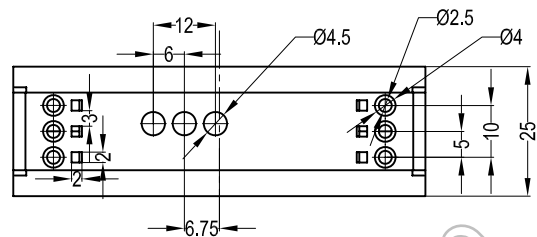

导轨安装脚

主体

此面凹下0.3

前面板

制图 Drawing	审核 Auditing	批准 Confirm	客户名称 Custom Name	材料 Material	
			产品名称 Product Name	图纸比例 Drawing Scale	A
			产品编号 Product Code	视图 Project View	(mm)
共 页 第 页			宁波三和壳体公司 NINGBO SANHE ENCLOSURE CORPORATION		中国·宁波·慈溪 TEL: +86(574)63226910 FAX: +86(574)63226900