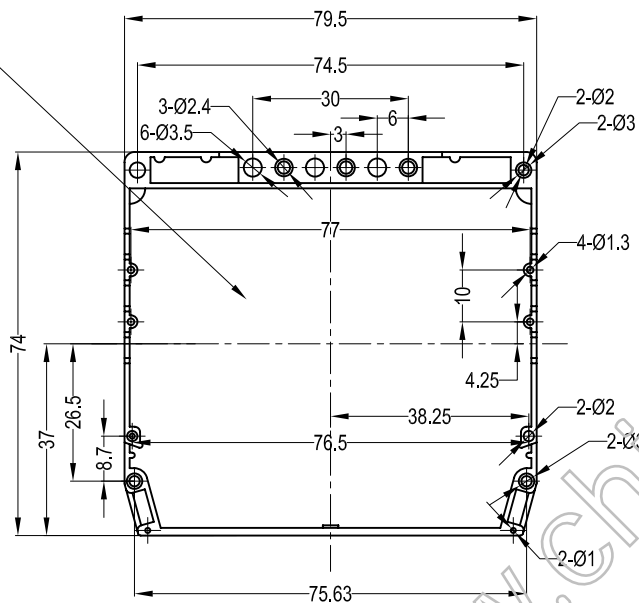

导轨安装脚

主体

此面凹下0.3

前面板

制图 Drawing	审核 Auditing	批准 Confirm	客户名称 Custom Name	材料 Material	
			产品名称 Product Name	图纸比例 Drawing Scale	A
			产品编号 Product Code	视图 Project View	(mm)
共 页 第 页			宁波三和壳体公司 NINGBO SANHE ENCLOSURE CORPORATION		中国·宁波·慈溪 TEL: +86(574)63226910 FAX: +86(574)63226900