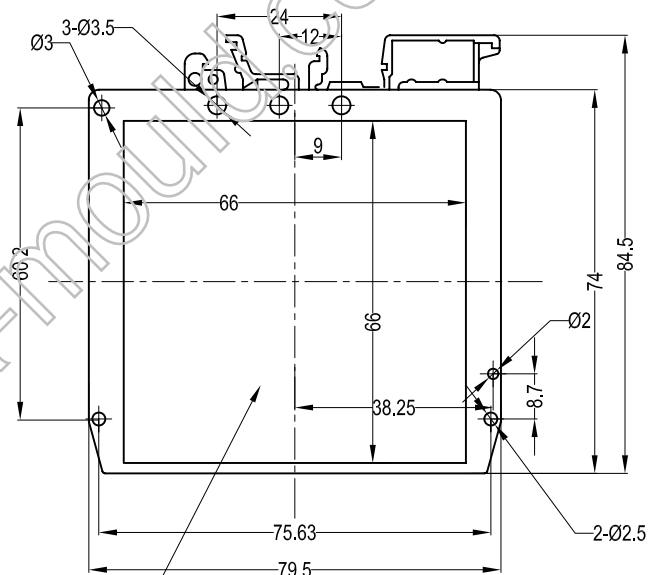

导轨安装脚

主体

此面凹下0.3

前面板

制图 Drawing	审核 Auditing	批准 Confirm	客户名称 Custom Name	材料 Material	
			产品名称 Product Name	图纸比例 Drawing Scale	A
			产品编号 Product Code	视图 Project View	(mm)
共 页 第 页			宁波三和壳体公司 NINGBO SANHE ENCLOSURE CORPORATION		中国·宁波·慈溪 TEL: +86(574)63226910 FAX: +86(574)63226900