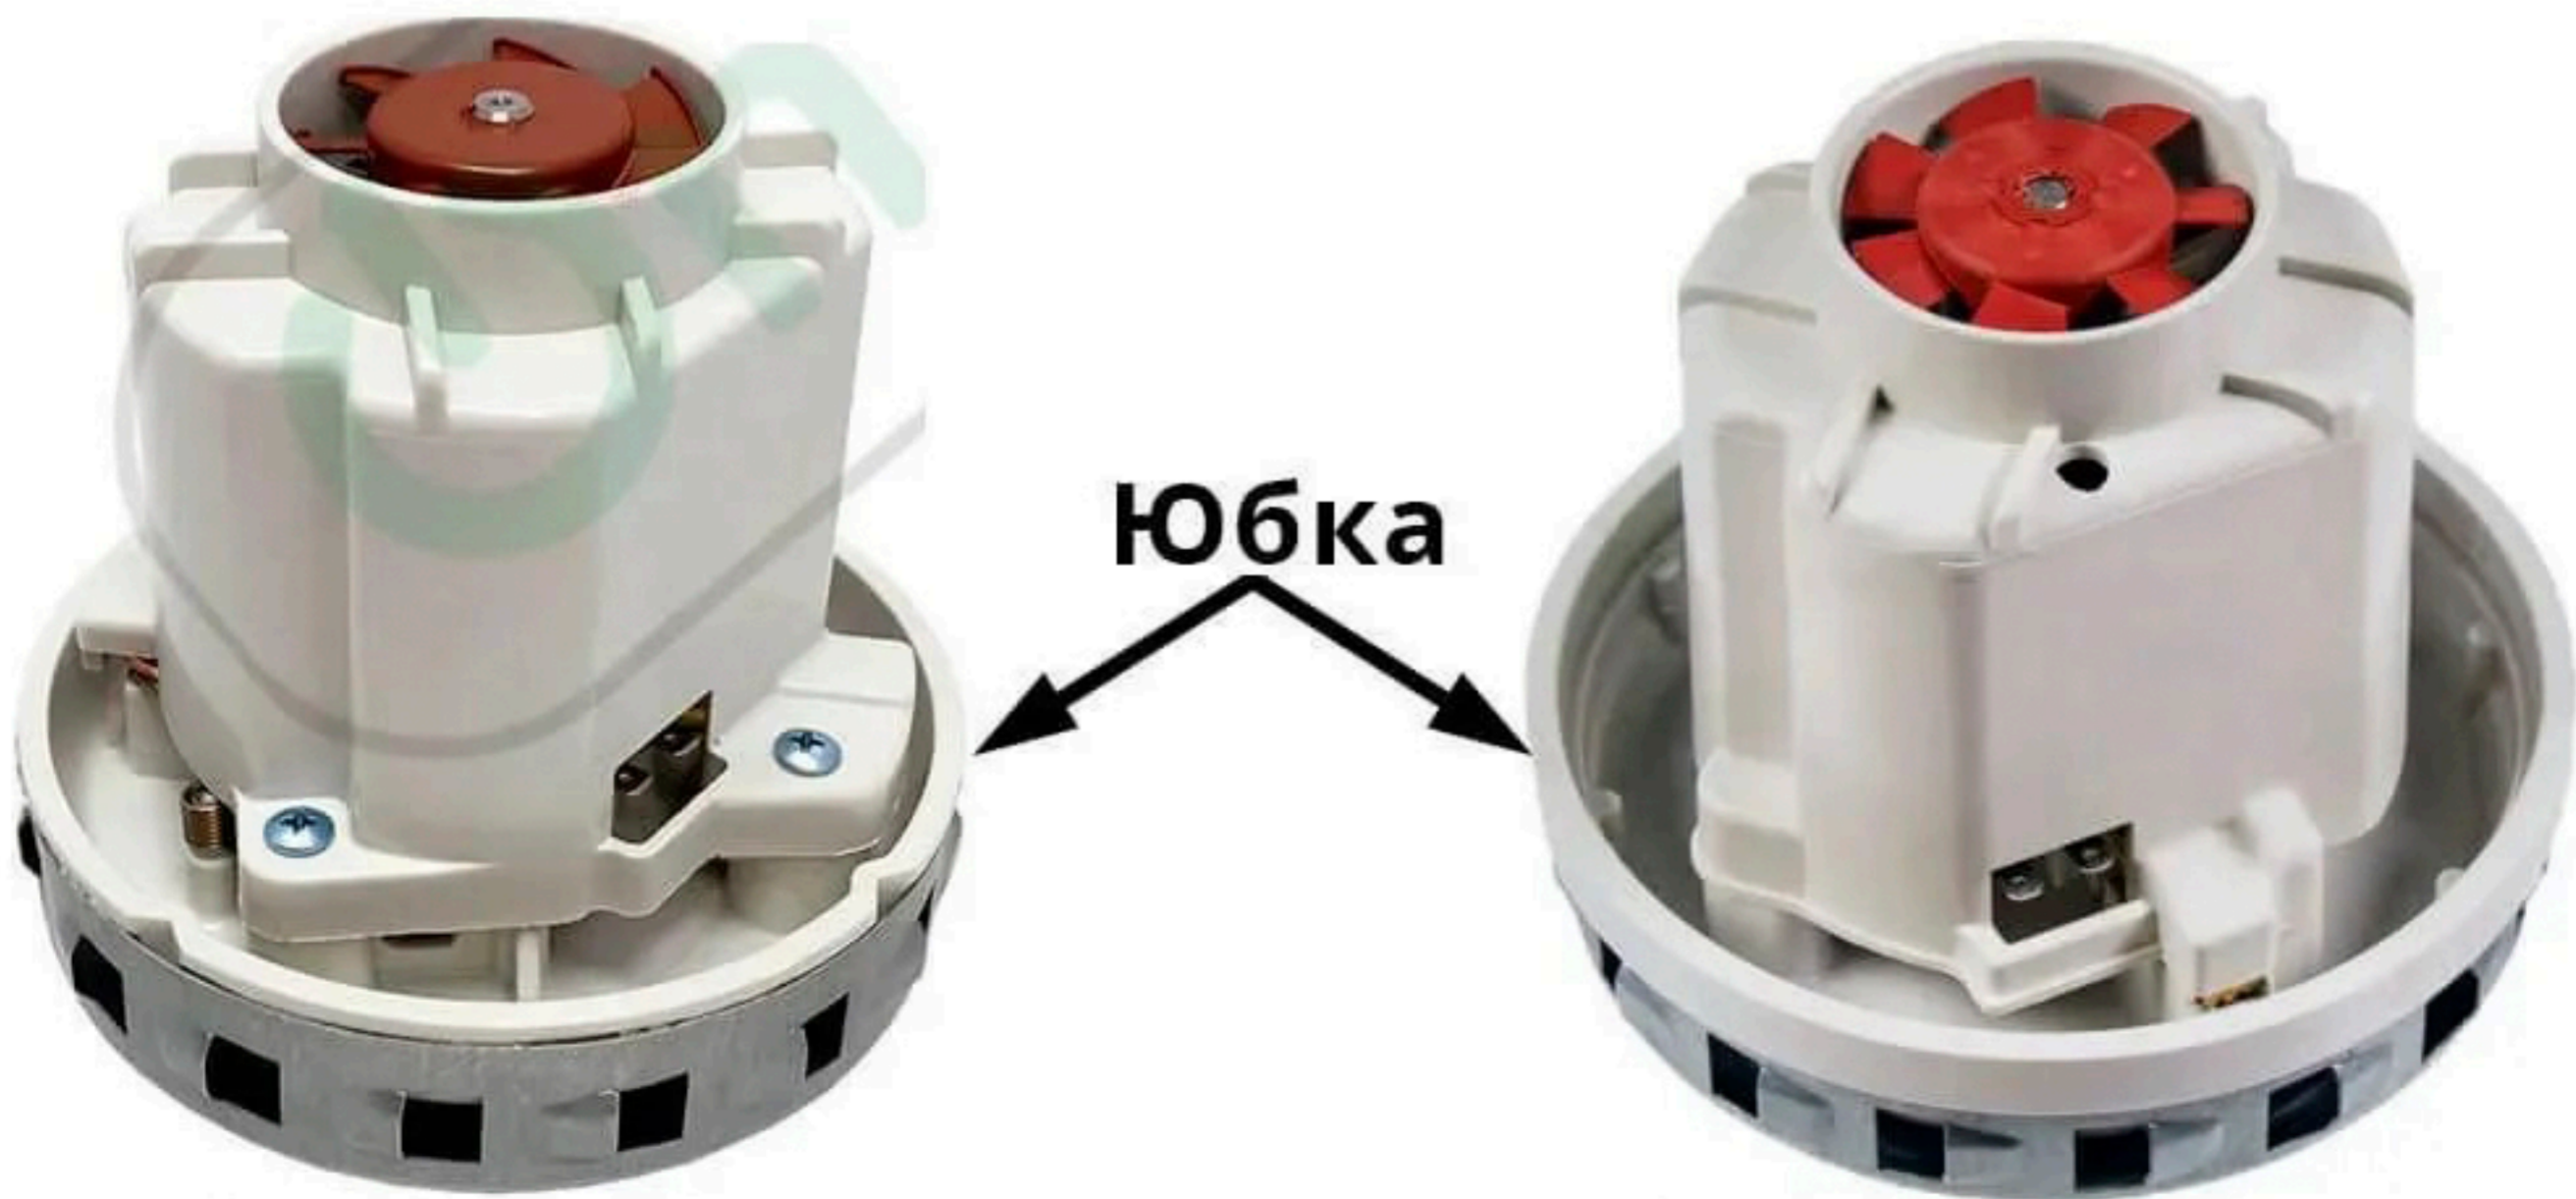

!ВНИМАНИЕ!

НАШ ДВИГАТЕЛЬ ИМЕЕТ НИЗКУЮ БЕЛУЮ ЮБКУ .

Двигатели между собой не взаимозаменяемы.
Проверяйте параметры и размеры старого двигателя.

Двигатель для моющих пылесосов 1600W
H=133,5mm D=130,5mm, НХ- 80 - XL

(Двигателя без высокой юбки, монтируются без дополнительных доработок)